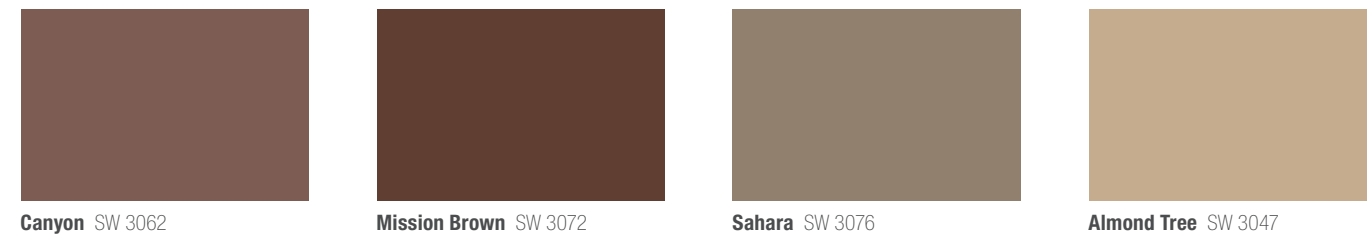

Rock Rose SW 3016 Rancho Red SW 3044 Spicewood SW 3021 Cedar SW 3034