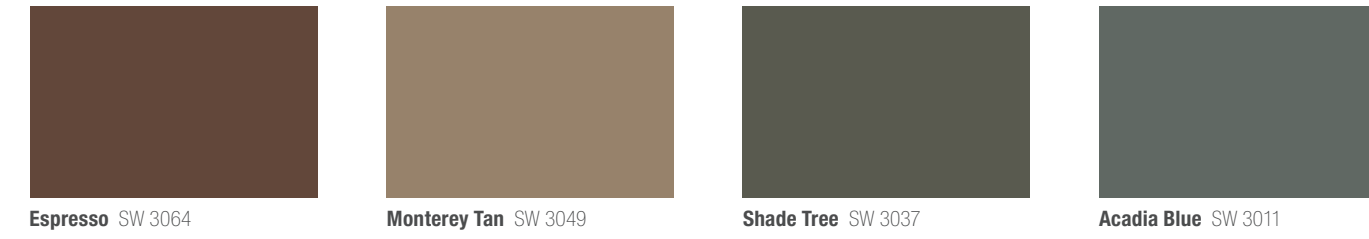

Lodge Brown SW 3007* Palmetto SW 3038 Greenbrier SW 3050 Mallard Green SW 3070

Espresso SW 3064 Monterey Tan SW 3049 Shade Tree SW 3037 Acadia Blue SW 3011