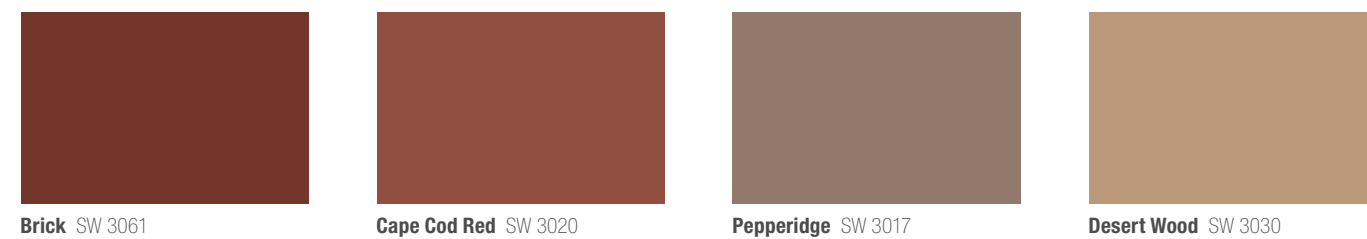

SOLID STAINS
TINTES SÓLIDOS