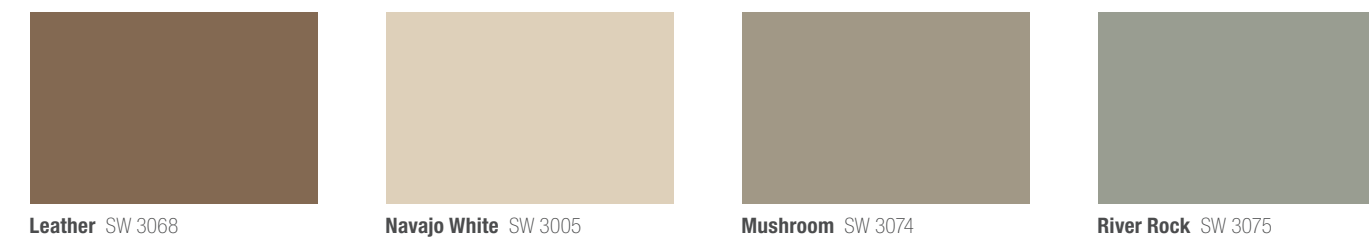

SOLID STAINS
TINTES SÓLIDOS