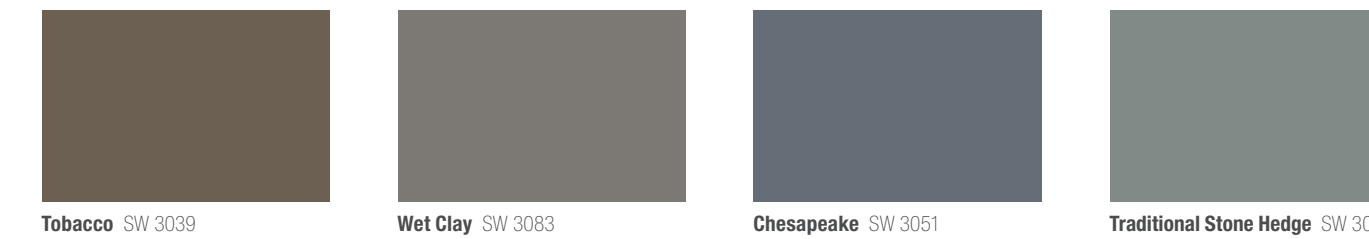

Smoke Tree SW 3019 Antique Gray SW 3060 Shale SW 3078 Gray Birch SW 3013