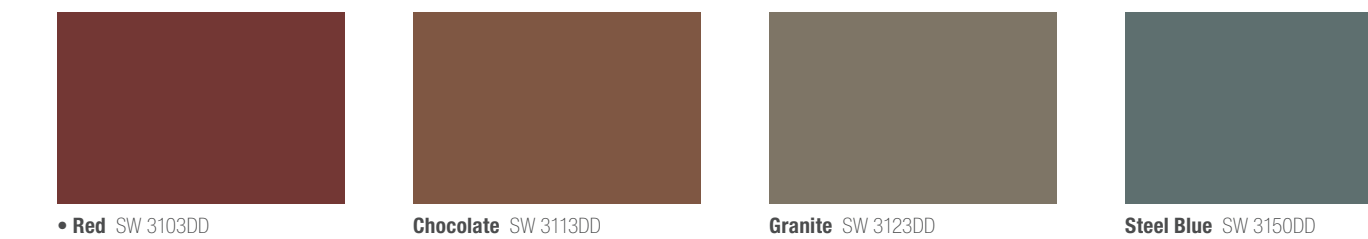

DECK AND DOCK ELASTOMERIC COATING
REVESTIMIENTO ELASTOMÉRICO PARA MADERAS Y PLATAFORMAS