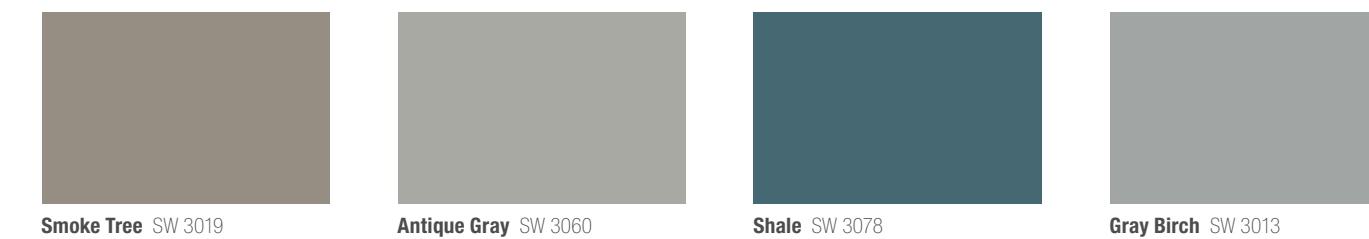

SOLID STAINS
TINTES SÓLIDOS