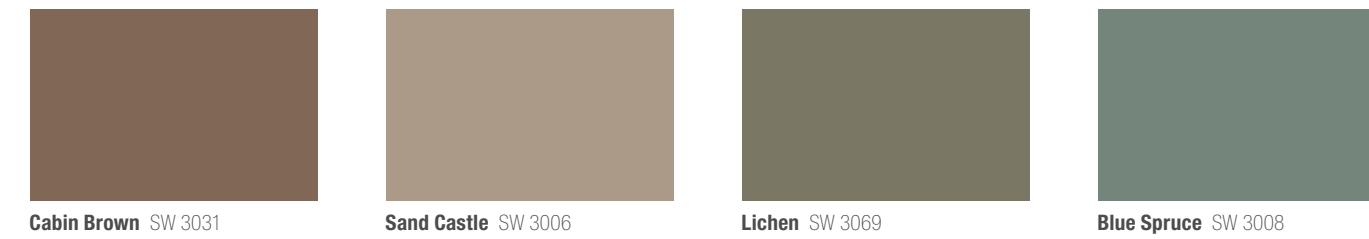

Pine Cone SW 3046* Summerhouse Beige SW 3004 Cypress Moss SW 3041 Wave Crest SW 3082